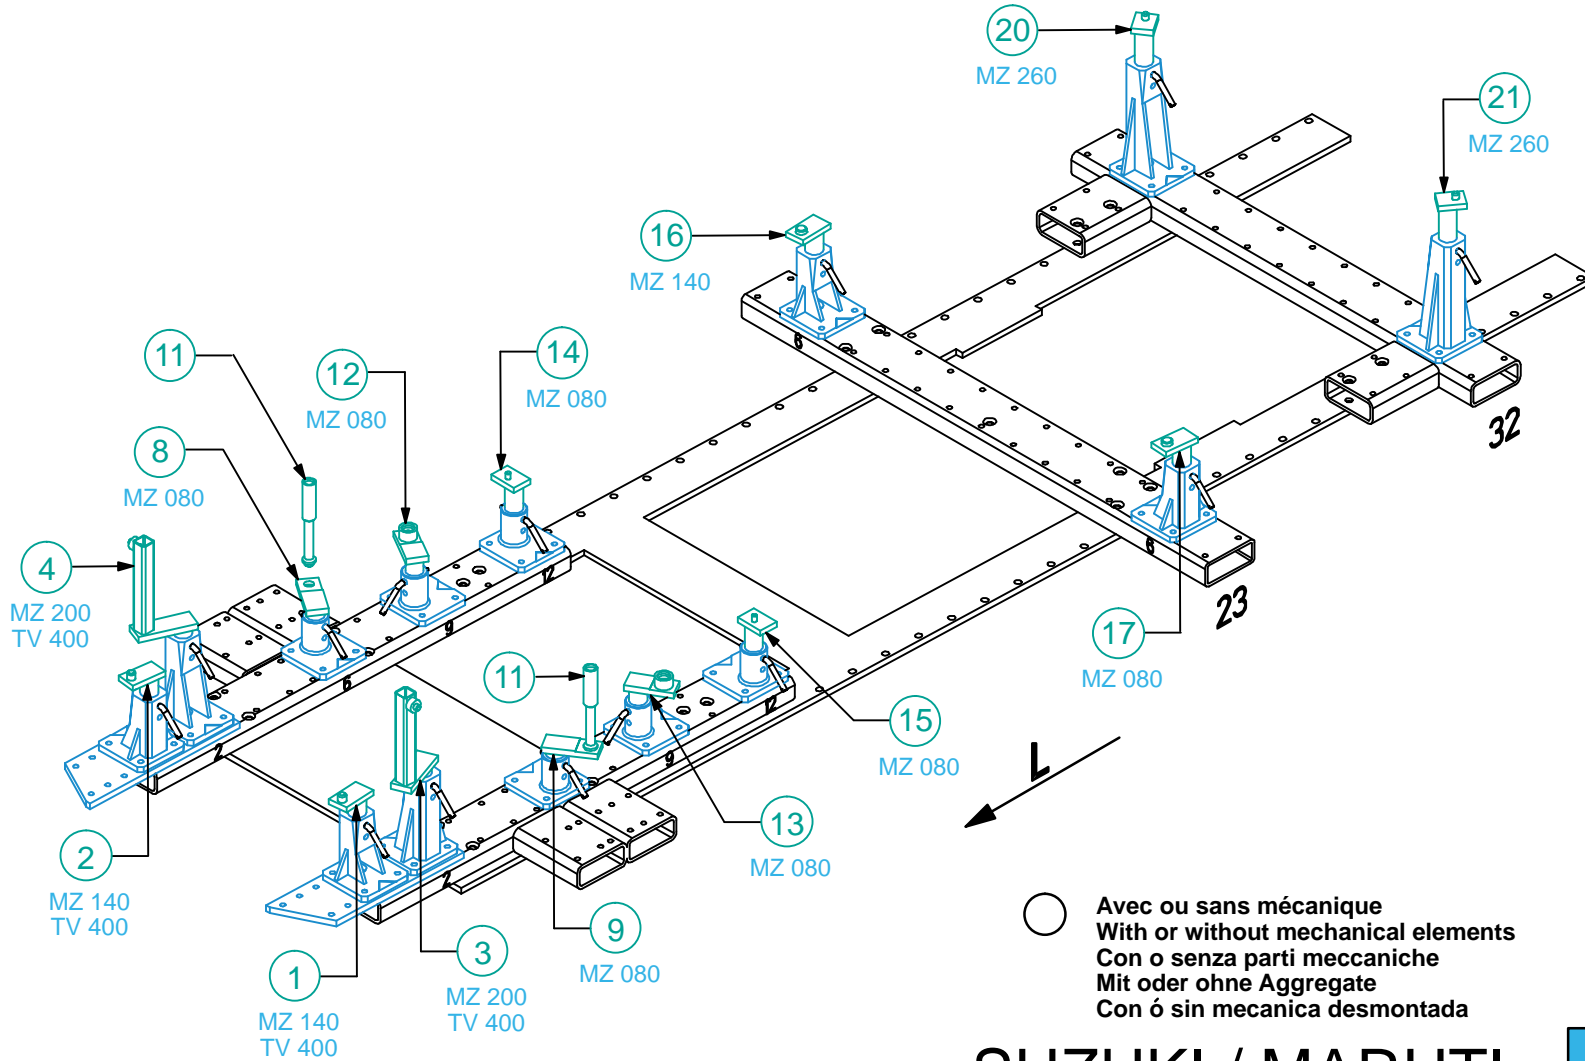

M 12-25	2
M 14-20	2
M 14x1,50-60	2
M 14x1,50-80	2
M 14x1,50-130	2

○ Avec ou sans mécanique
With or without mechanical elements
Con o senza parti meccaniche
Mit oder ohne Aggregate
Con ó sin mecanica desmontada

SUZUKI / MARUTI

2082.300

41 Kg | 17.01.2006 | 445-D-11A

2082.300-RVA3-1 | 00

SUZUKI / MARUTI

2082.300		
41 Kg	17.01.2006	445-D-11B

1 2 3 4 5 6 7 8 9 10 11 12 13 14 15 16 17 18 19 20 21 22 23 24 25 26 27 28 29 30 31 32 33 34 35 36