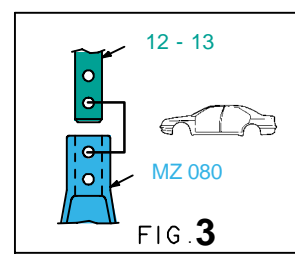

REP.	REFERENCE	PDS	NB	MZ
1	2082.7001	1,6	1	140
2	2082.7002	1,6	1	140
3	2082.7003	2,4	1	200
4	2082.7004	2,4	1	200
5	2082.7005	3,3	1	601
6	2082.7006	3,3	1	602
7	2082.7007	0,3	2	
8	2082.7008	1,4	1	260/080
9	2082.7009	1,4	1	260/080
10	2082.7010	0,8	2	
11	2082.7011	0,8	2	
12	2082.7012	1,8	1	080
13	2082.7013	1,8	1	080
14	2082.7014	1,6	1	080
15	2082.7015	1,6	1	080
16	2082.7016	1,7	1	140
17	2082.7017	1,7	1	140
18	2082.7018	2,4	1	140
19	2082.7019	2,4	1	140
20	2082.7020	1,9	1	260
21	2082.7021	1,9	1	260

M 12-25	2
M 14-20	2
M 14x1,50-60	2
M 14x1,50-80	2
M 14x1,50-130	2

○ Avec ou sans mécanique
With or without mechanical elements
Con o senza parti meccaniche
Mit oder ohne Aggregate
Con ó sin mecanica desmontada

SUZUKI / MARUTI

2082.300

41 Kg | 17.01.2006 | 445-D-11A

2082.300-RVA3-1 | 00

SUZUKI / MARUTI

2082.300		
41 Kg	17.01.2006	445-D-11B

1 2 3 4 5 6 7 8 9 10 11 12 13 14 15 16 17 18 19 20 21 22 23 24 25 26 27 28 29 30 31 32 33 34 35 36