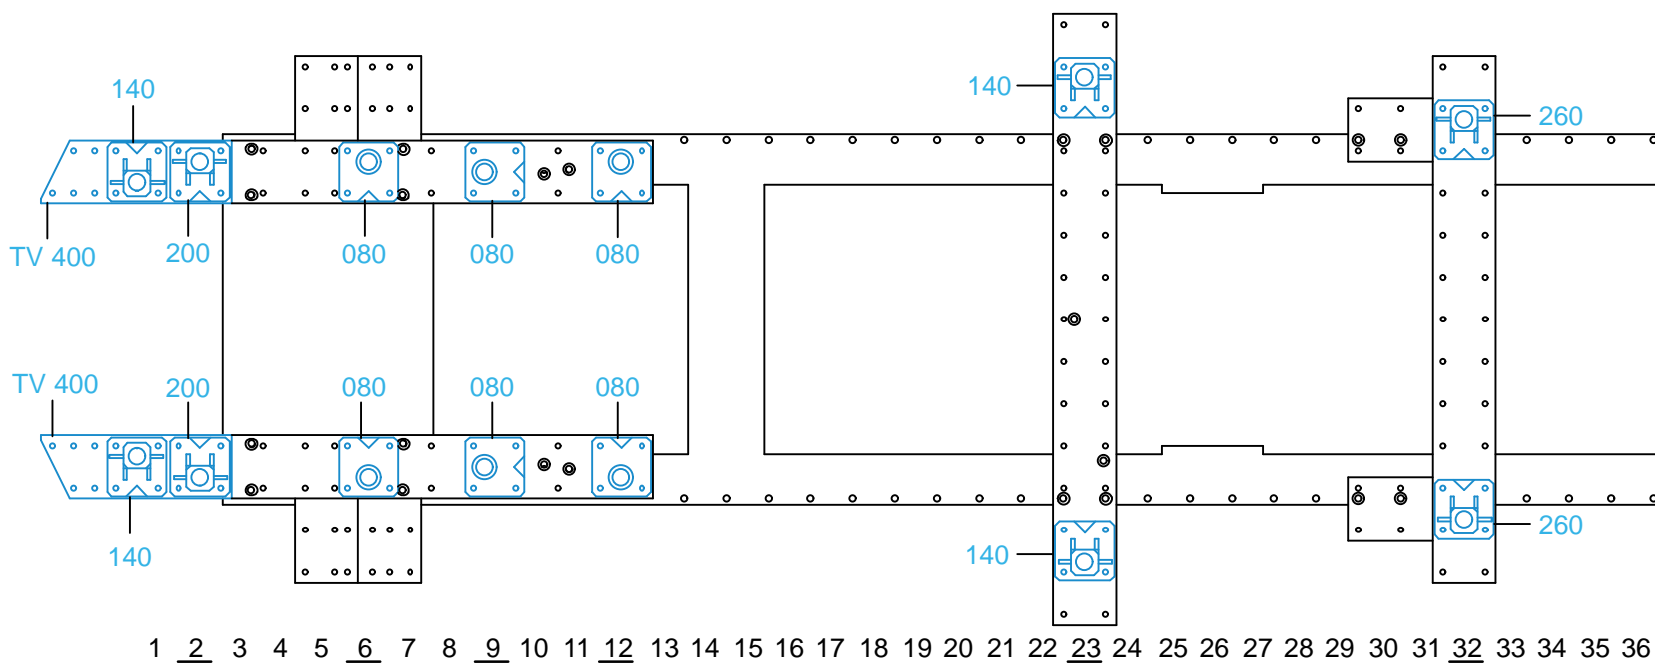

M 12-25	2
M 14-20	2
M 14x1,50-60	2
M 14x1,50-80	2
M 14x1,50-130	2

○ Avec ou sans mécanique
With or without mechanical elements
Con o senza parti meccaniche
Mit oder ohne Aggregate
Con ó sin mecanica desmontada

SUZUKI / MARUTI

2082.300

41 Kg | 17.01.2006 | 445-D-11A

2082.300-RVA3-1 | 00

SUZUKI / MARUTI

2082.300		
41 Kg	17.01.2006	445-D-11B

1 2 3 4 5 6 7 8 9 10 11 12 13 14 15 16 17 18 19 20 21 22 23 24 25 26 27 28 29 30 31 32 33 34 35 36