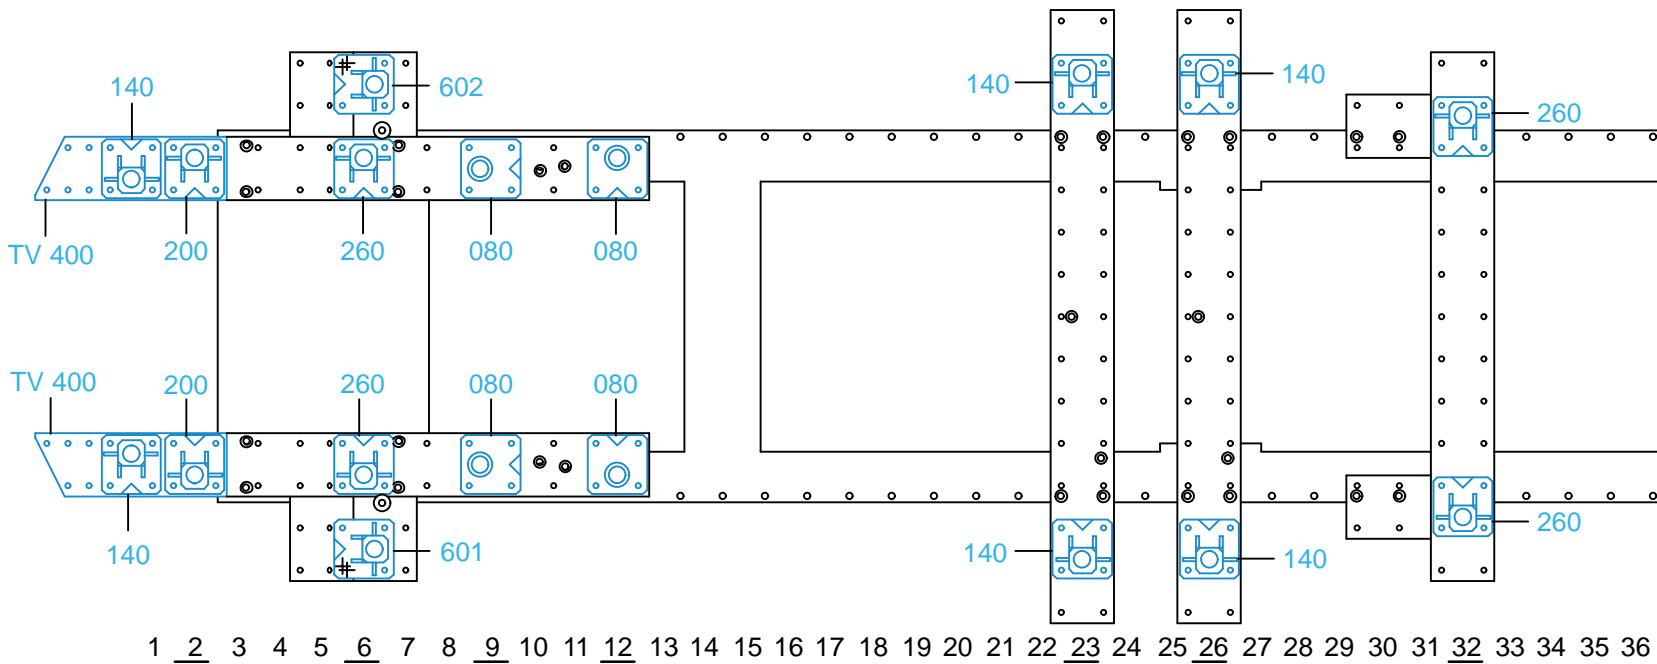

REP.	REFERENCE	PDS	NB	MZ
1	2082.7001	1,6	1	140
2	2082.7002	1,6	1	140
3	2082.7003	2,4	1	200
4	2082.7004	2,4	1	200
5	2082.7005	3,3	1	601
6	2082.7006	3,3	1	602
7	2082.7007	0,3	2	
8	2082.7008	1,4	1	260/080
9	2082.7009	1,4	1	260/080
10	2082.7010	0,8	2	
11	2082.7011	0,8	2	
12	2082.7012	1,8	1	080
13	2082.7013	1,8	1	080
14	2082.7014	1,6	1	080
15	2082.7015	1,6	1	080
16	2082.7016	1,7	1	140
17	2082.7017	1,7	1	140
18	2082.7018	2,4	1	140
19	2082.7019	2,4	1	140
20	2082.7020	1,9	1	260
21	2082.7021	1,9	1	260

M 12-25	2
M 14-20	2
M 14x1,50-60	2
M 14x1,50-80	2
M 14x1,50-130	2

○ Avec ou sans mécanique
With or without mechanical elements
Con o senza parti meccaniche
Mit oder ohne Aggregate
Con ó sin mecanica desmontada

SUZUKI / MARUTI

2082.300

41 Kg | 17.01.2006 | 445-D-11A

2082.300-RVA3-1 | 00

SUZUKI / MARUTI

2082.300		
41 Kg	17.01.2006	445-D-11B

1 2 3 4 5 6 7 8 9 10 11 12 13 14 15 16 17 18 19 20 21 22 23 24 25 26 27 28 29 30 31 32 33 34 35 36