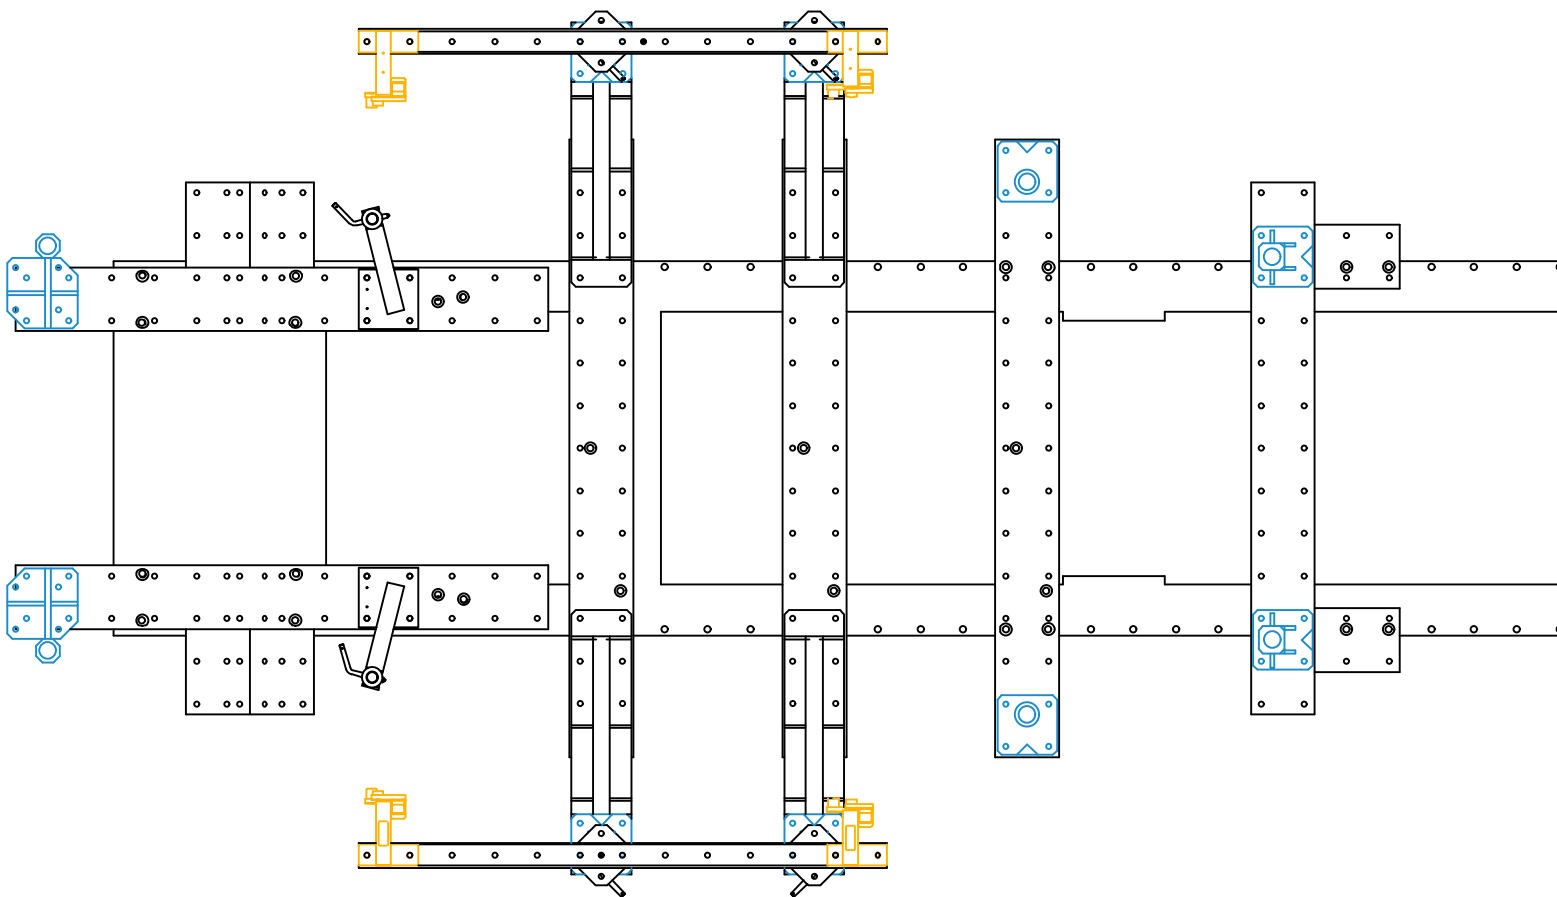

REP.	REFERENCE	PDS	NB
20	2070.7520	2,5	1
21	2070.7521	2,5	1
22	2070.7522	2,4	1
23	2070.7523	2,4	1
24	2070.7524	1,7	1
25	2070.7525	1,7	1

 M 8-35	4
M 8-50	2

complément au  
complementary set to  
complemento al  
zusatz zu **2070.300**  
**+ 9113.053**

**2070.820**

14 Kg | 09.04.2008 | 2070.820-RVA3-1

1 2 3 4 5 6 7 8 9 10 11 12 13 14 15 16 17 18 19 20 21 22 23 24 25 26 27 28 29 30 31 32 33 34 35 36

2070.820-RVA3-1 | 00

**2070.820**

14 Kg | 09.04.2008 | 2070.820-RVA3-1

1 2 3 4 5 6 7 8 9 10 11 12 13 14 15 16 17 18 19 20 21 22 23 24 25 26 27 28 29 30 31 32 33 34 35 36

2070.820-RVA3-1 | 00