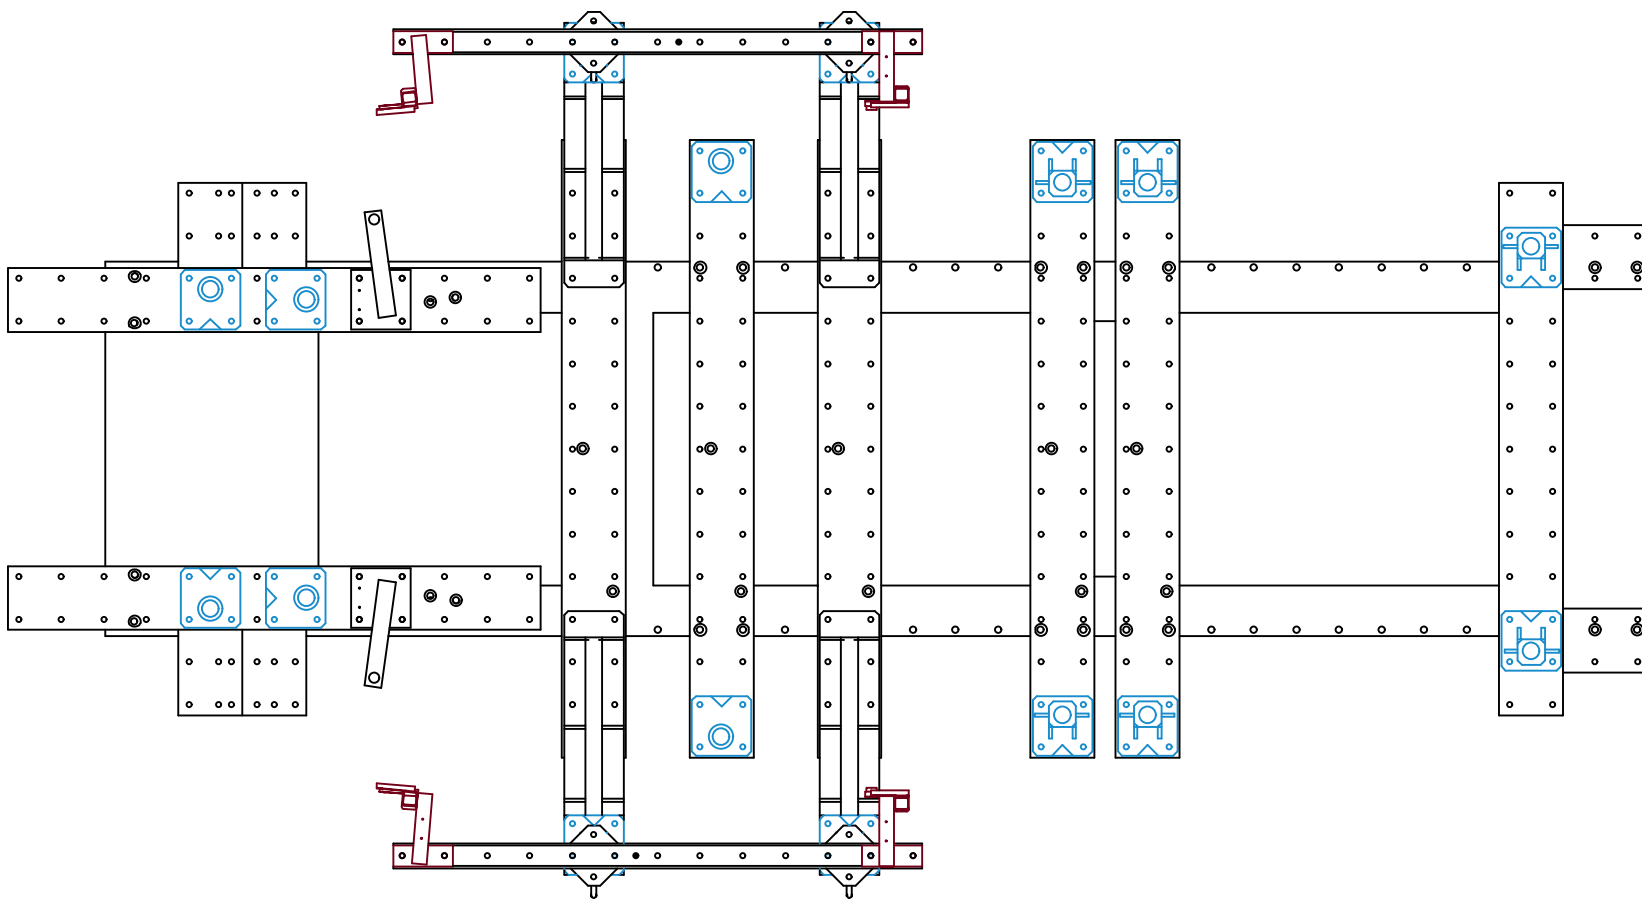

REP.	REFERENCE	PDS	NB
7	2035.7507	2,4	1
8	2035.7508	2,4	1
9	2035.7509	2,6	1
10	2035.7510	2,6	1
11	2035.7511	1,9	1
12	2035.7512	1,9	1
13	2035.7513	0,03	2

M 8-25 4

complément au
complementary set to
complemento al
zusatz zu **2035.303**
+ 9113.053

2035.820

14 Kg | 12.02.2008 | 2035.820-RVA3-1

1 2 3 4 5 6 7 8 9 10 11 12 13 14 15 16 17 18 19 20 21 22 23 24 25 26 27 28 29 30 31 32 33 34 35 36

2035.820-RVA3-1 00

2035.820

14 Kg | 12.02.2008 | 2035.820-RVA3-1

1 2 3 4 5 6 7 8 9 10 11 12 13 14 15 16 17 18 19 20 21 22 23 24 25 26 27 28 29 30 31 32 33 34 35 36

2035.820-RVA3-1 | 00