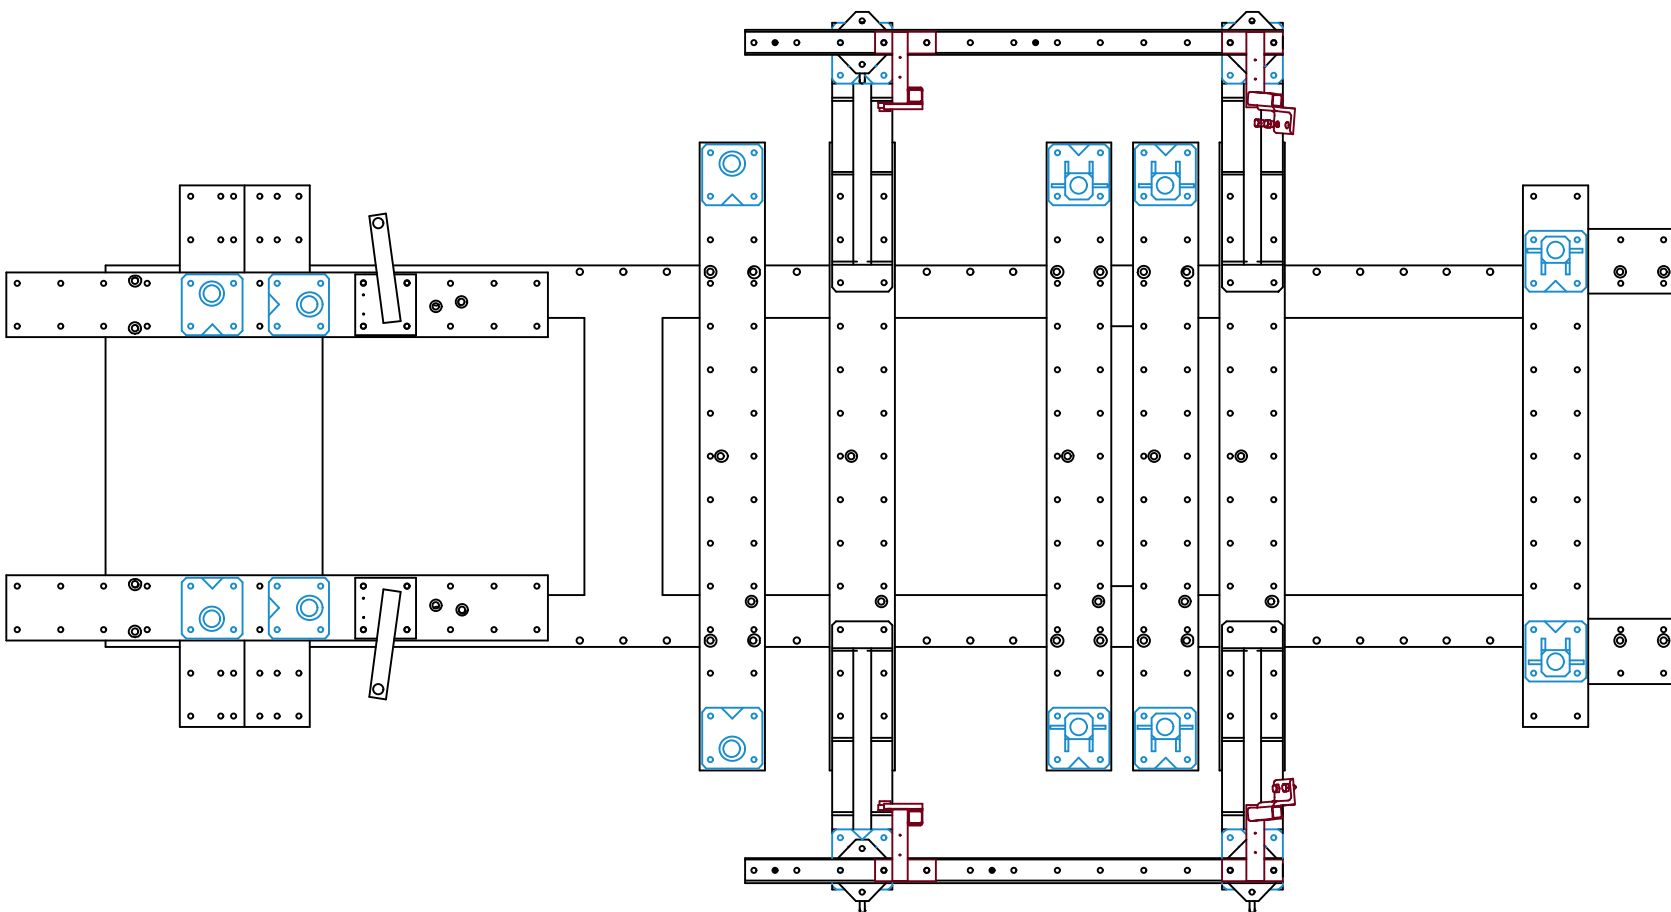

REP.	REFERENCE	PDS	NB
7	2035.7507	2,4	1
8	2035.7508	2,4	1
9	2035.7509	2,6	1
10	2035.7510	2,6	1
11	2035.7511	1,9	1
12	2035.7512	1,9	1
13	2035.7513	0,03	2

M 8-25 4

complément au
complementary set to
complemento al
zusatz zu **2035.303**
+ 9113.053

2035.820

14 Kg | 12.02.2008 | 2035.820-RVA3-1

1 2 3 4 5 6 7 8 9 10 11 12 13 14 15 16 17 18 19 20 21 22 23 24 25 26 27 28 29 30 31 32 33 34 35 36

2035.820-RVA3-1 00

2035.820

14 Kg | 12.02.2008 | 2035.820-RVA3-1

1 2 3 4 5 6 7 8 9 10 11 12 13 14 15 16 17 18 19 20 21 22 23 24 25 26 27 28 29 30 31 32 33 34 35 36

2035.820-RVA3-1 | 00