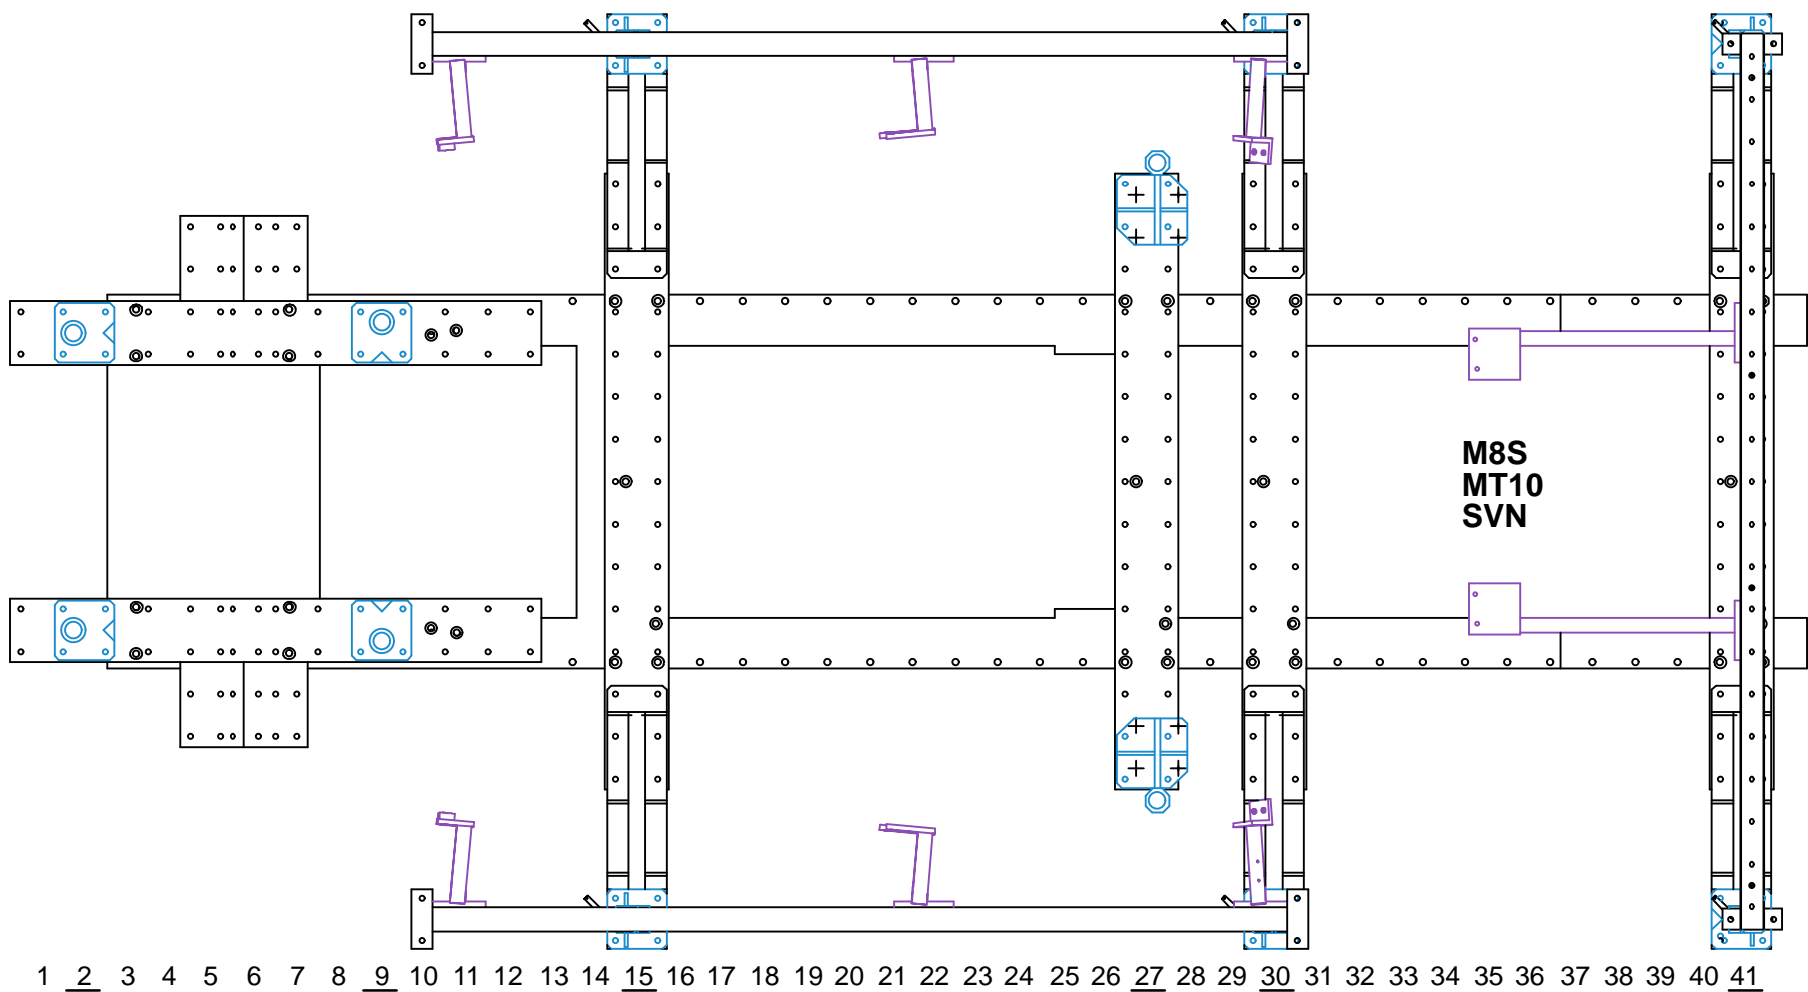

REP.	REFERENCE	PDS	NB
1	2029.7501	3,5	1
2	2029.7502	3,5	1
3	2029.7503	3,3	1
4	2029.7504	3,3	1
5	2029.7505	2,1	1
6	2029.7506	2,1	1
7	2029.7507	3,9	1
8	2029.7508	3,9	1
9	2029.7509	0,02	2
M 8-25 M 8-30 M 10-35 M 10-50			4 2 2 2

complément au
complementary set to
complemento al
zusatz zu

2029.300
+ 9113.023

2029.900

26 Kg | 06.11.2003 | 2029.900-RA3-1

BMW

2029.900-RA3-1 | 00