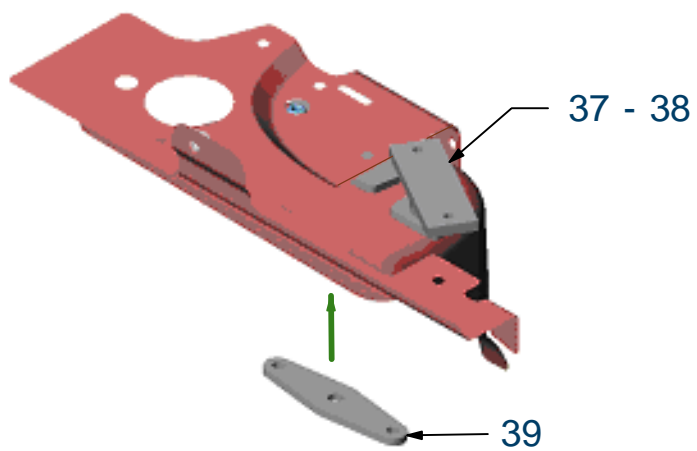

1
→

2
→

REP.	REFERENCE	PDS	NB
37	2026.7037	0,7	1
38	2026.7038	0,7	1
39	2026.7039	0,2	2
40	2026.7040	1,0	2
	M 8-20 M 10-20		6 2
	M 8		3

VOLVO

2026.800

4 Kg | 10.10.2006 | 2026.800-RA3-1

3
→

4
→