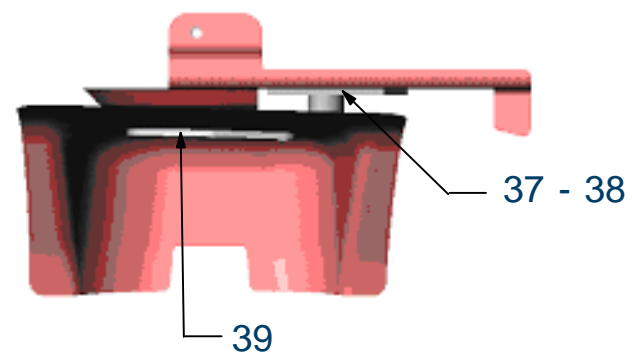

1
→

2
→

REP.	REFERENCE	PDS	NB
37	2026.7037	0,7	1
38	2026.7038	0,7	1
39	2026.7039	0,2	2
40	2026.7040	1,0	2
	M 8-20 M 10-20		6 2
	M 8		3

VOLVO

2026.800

4 Kg | 10.10.2006 | 2026.800-RA3-1

3
→

4
→