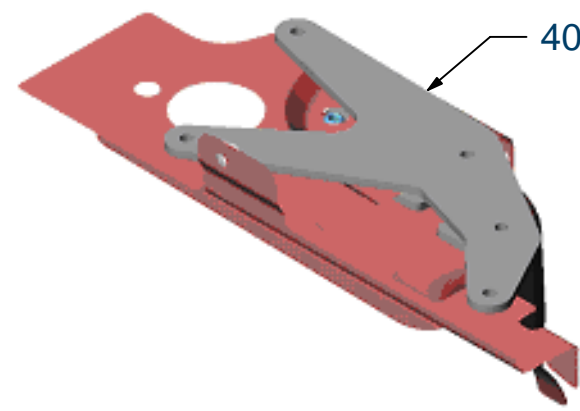

1
→

2
→

REP.	REFERENCE	PDS	NB
37	2026.7037	0,7	1
38	2026.7038	0,7	1
39	2026.7039	0,2	2
40	2026.7040	1,0	2
	M 8-20 M 10-20		6 2
	M 8		3

VOLVO

2026.800

4 Kg | 10.10.2006 | 2026.800-RA3-1

3
→

4
→