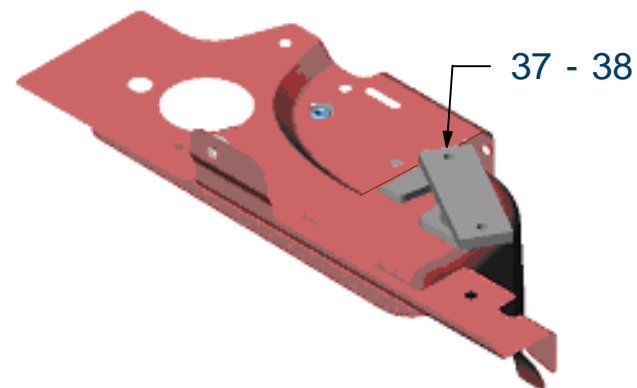

1
→

2
→

REP.	REFERENCE	PDS	NB
37	2026.7037	0,7	1
38	2026.7038	0,7	1
39	2026.7039	0,2	2
40	2026.7040	1,0	2
	M 8-20 M 10-20		6 2
	M 8		3

VOLVO

2026.800

4 Kg | 10.10.2006 | 2026.800-RA3-1

3
→

4
→