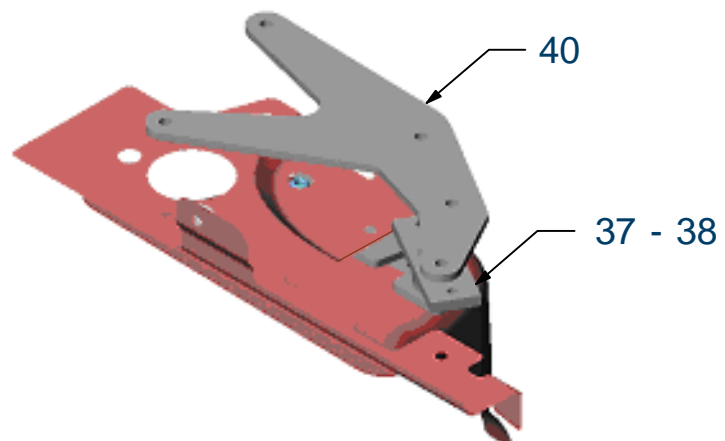

1
→

2
→

REP.	REFERENCE	PDS	NB
37	2026.7037	0,7	1
38	2026.7038	0,7	1
39	2026.7039	0,2	2
40	2026.7040	1,0	2
	M 8-20 M 10-20		6 2
	M 8		3

VOLVO

2026.800

4 Kg | 10.10.2006 | 2026.800-RA3-1

3
→

4
→