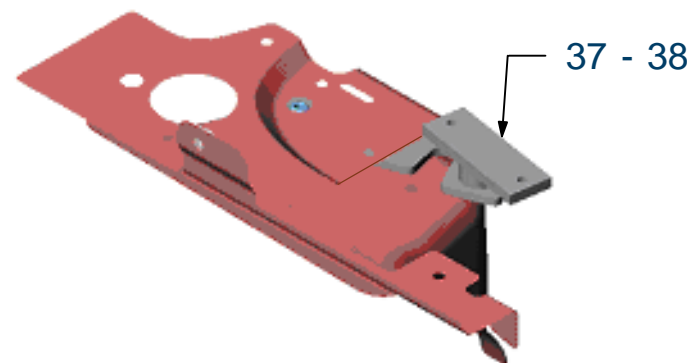

1
→

2
→

REP.	REFERENCE	PDS	NB
37	2026.7037	0,7	1
38	2026.7038	0,7	1
39	2026.7039	0,2	2
40	2026.7040	1,0	2
	M 8-20 M 10-20		6 2
	M 8		3

VOLVO

2026.800

4 Kg | 10.10.2006 | 2026.800-RA3-1

3
→

4
→