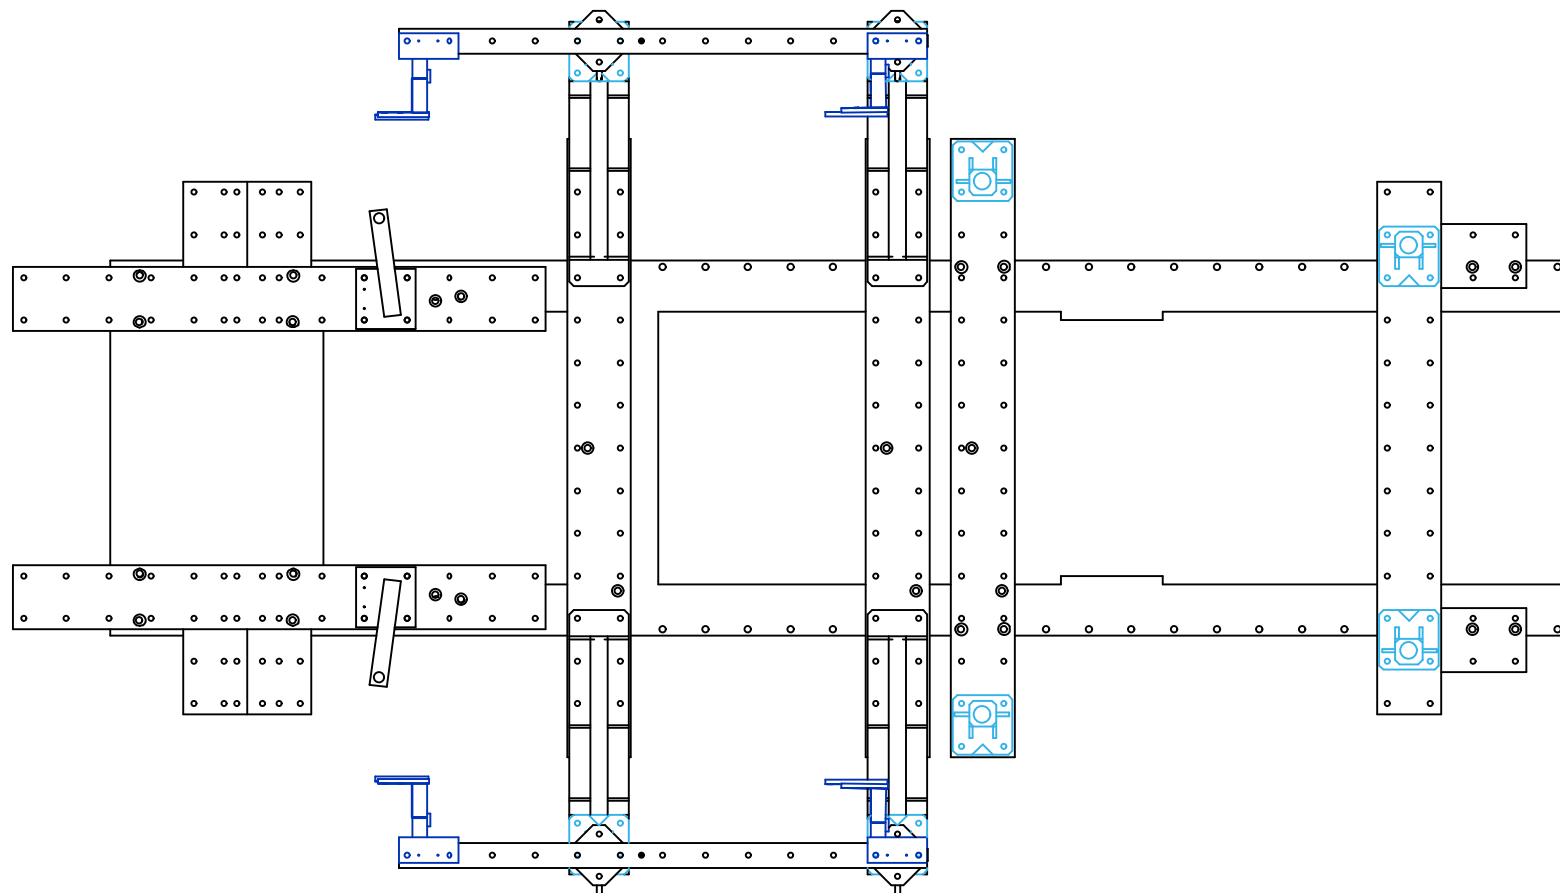

**5 Portes
5 - Türlig
5 Door**

REP.	REFERENCE	PDS	NB
11	2010.7511	3,9	1
12	2010.7512	3,9	1
13	2010.7513	3,8	1
14	2010.7514	3,8	1
15	2010.7515	3,2	1
16	2010.7516	3,2	1
17	2010.7517	2,9	1
18	2010.7518	2,9	1

M 8-30	2
M 8-40	2

complément au
complementary set to
complemento al
zusatz zu

**2010.300 +
2010.309 +
2010.308 +
+ 9113.053**

VAS 5007/18

2010.820

28 Kg	10.02.2009	2010.820-RVA3-1
-------	------------	-----------------

1 2 3 4 5 6 7 8 9 10 11 12 13 14 15 16 17 18 19 20 21 22 23 24 25 26 27 28 29 30 31 32 33 34 35 36

2010.820-RVA3-1 02

5 Portes
5 - Türlig
5 Door

VAS 5007/18

2010.820

28 Kg | 10.02.2009 | 2010.820-RVA3-1

1 2 3 4 5 6 7 8 9 10 11 12 13 14 15 16 17 18 19 20 21 22 23 24 25 26 27 28 29 30 31 32 33 34 35 36