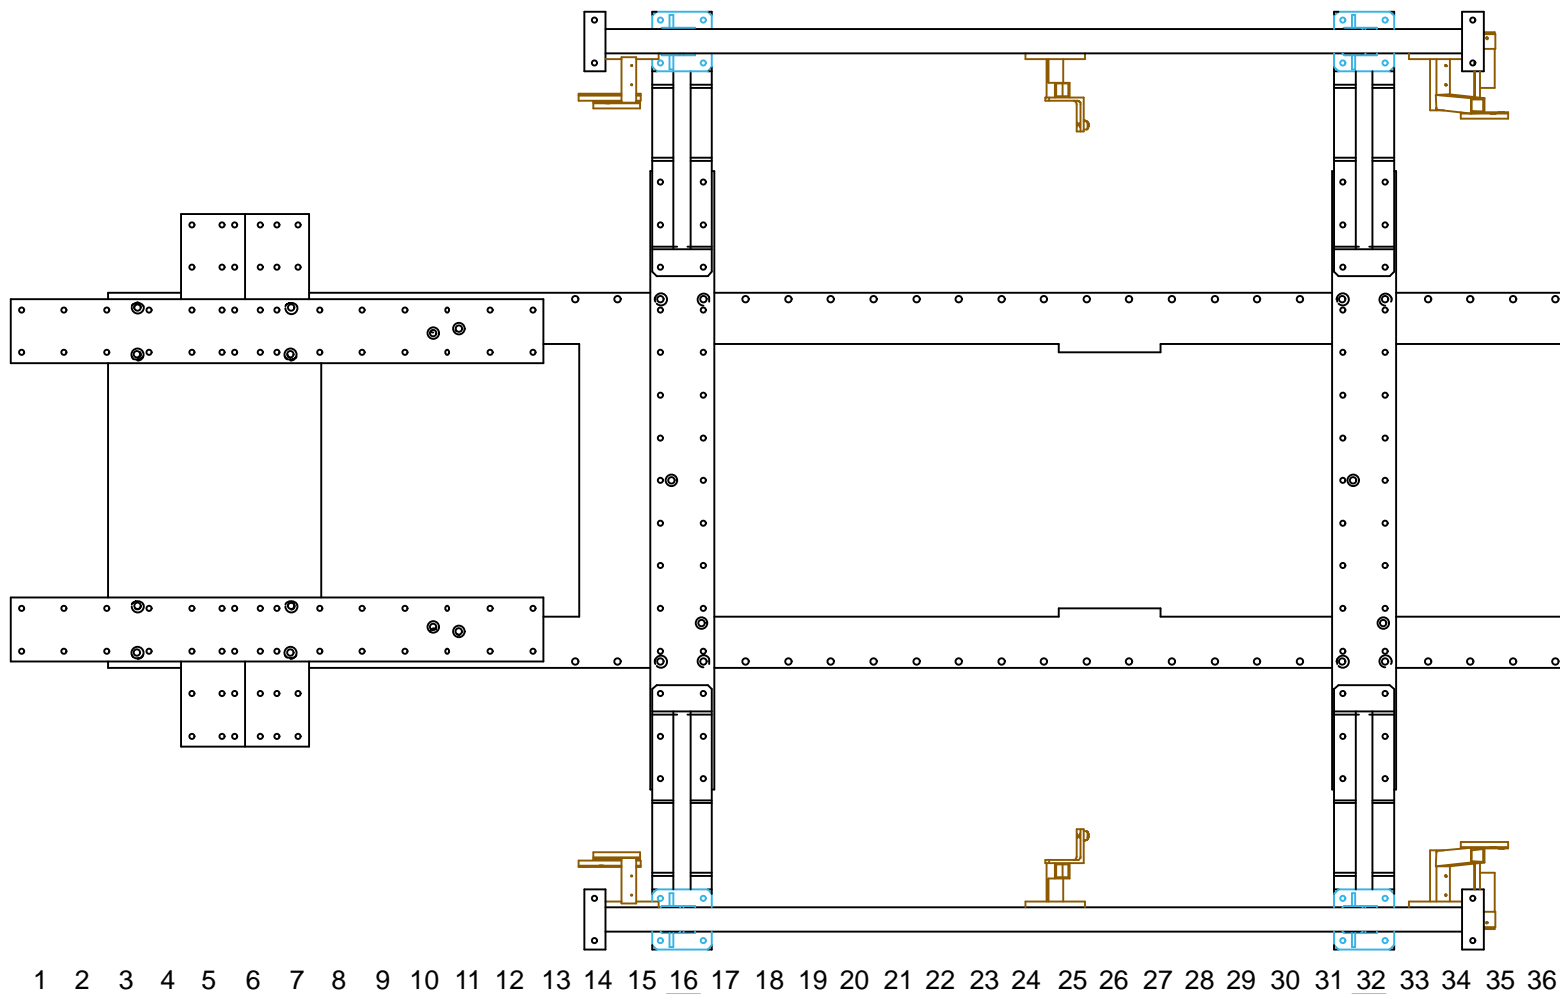

REP.	REFERENCE	PDS	NB
1	2004.7501	4,9	1
2	2004.7502	4,9	1
3	2004.7503	1,8	1
4	2004.7504	1,8	1
5	2004.7505	2,3	1
6	2004.7506	2,3	1
7	2004.7507	2,6	1
8	2004.7508	2,6	1
	M 8-30		2
	M 8-45		2
	M 10-35		4
	M 12-120		2
	M 8		2
	M 12		2
	LU 8		2
	LU 12		2

complément au
complementary set to
complemento al
zusatz zu

2004.300
+ 9113.023

2004.900

24 Kg | 23.01.2003 | 2004.900-RA3-1

ROLLS ROYCE

2004.900-RA3-1 | 00